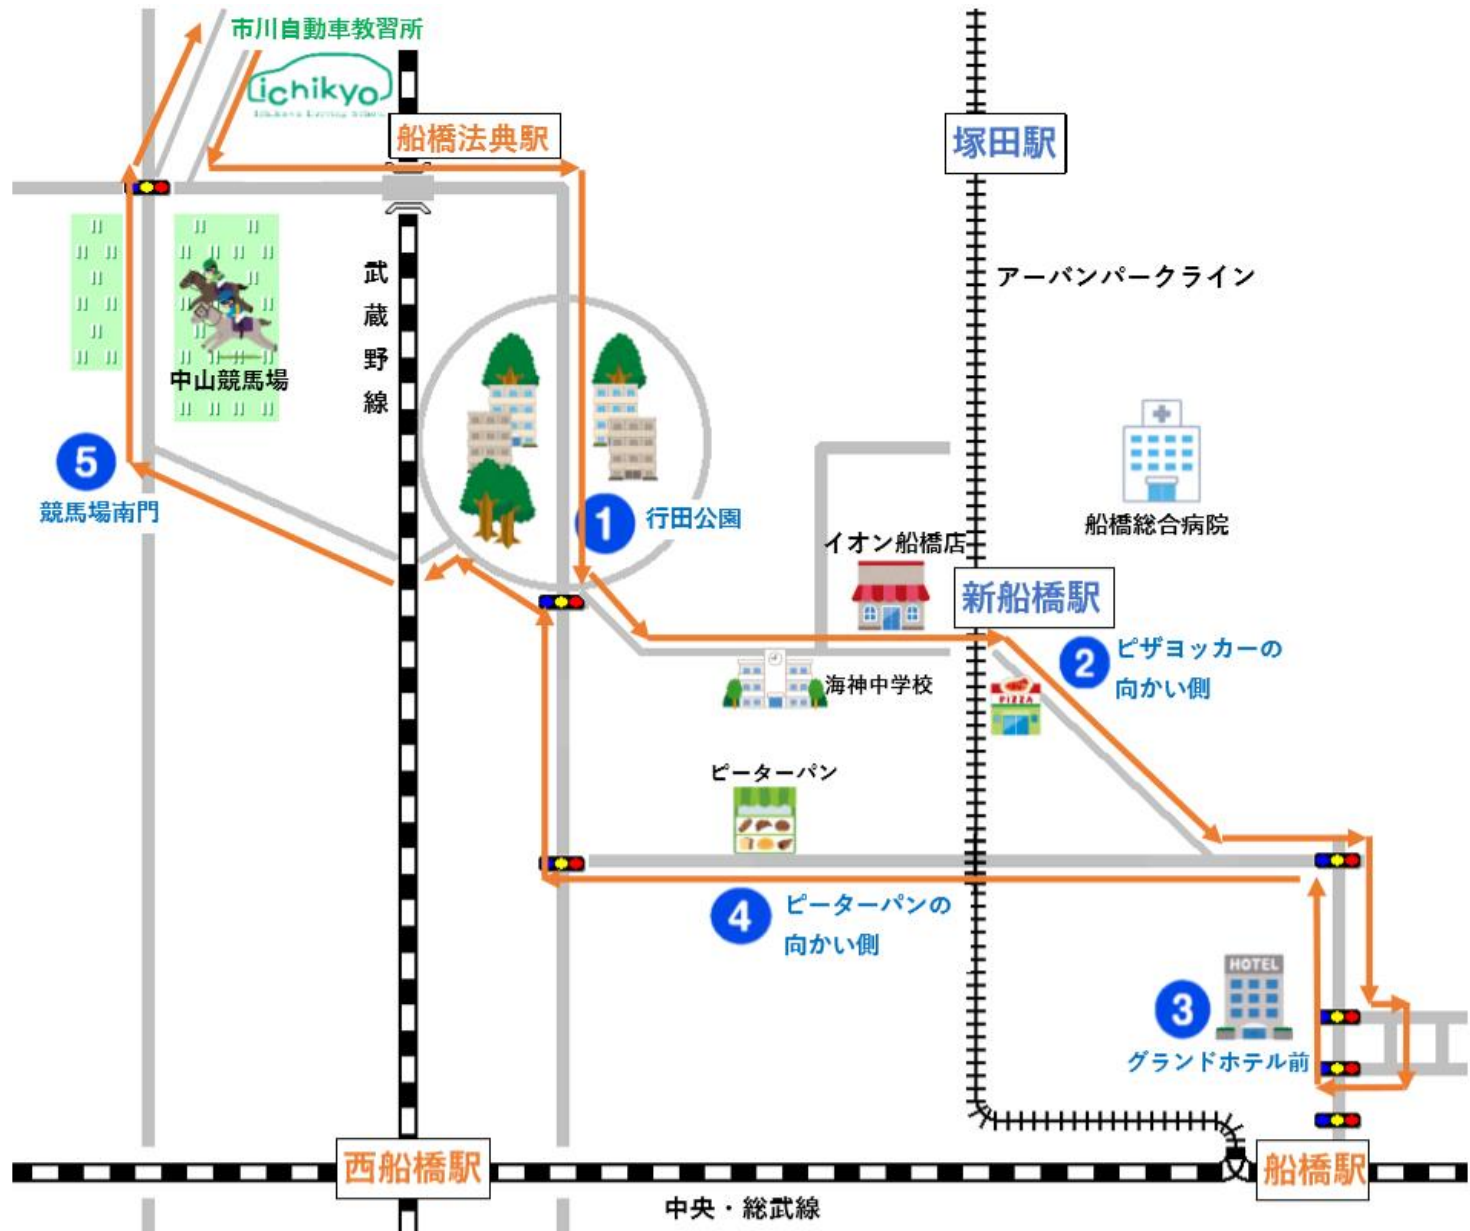

# 教習生の皆様

市教の**送迎バス**が、さらに**便利に!**

**送迎バス新ルート**  
**【船橋・新船橋ルート】開設**

**令和元年7月1日(月)**  
**8:10分 教習所発便より**  
**運行開始**

平素は当教習所をご愛顧頂き誠にありがとうございます。  
上記の通り、令和元年7月1日(月)より、  
市教の送迎バス路線を新たに1路線増加する事と致しました。

教習所を出発し、船橋法典駅を經由して東武アーバンライン  
の新船橋駅を回り、さらにJR総武線船橋駅付近を經由し、  
教習所へ戻って参ります。

# 【船橋・新船橋コース】

## ルートと停車場所及び目安時間

### ❖ 出発時間

教習所発	10分
① 行田団地	19分
② 新船橋駅ピザヨッকারの向かい側	24分
③ 船橋グランドホテル前	33分
④ ピーターパンの向かい側	40分
⑤ 中山競馬場南門	48分