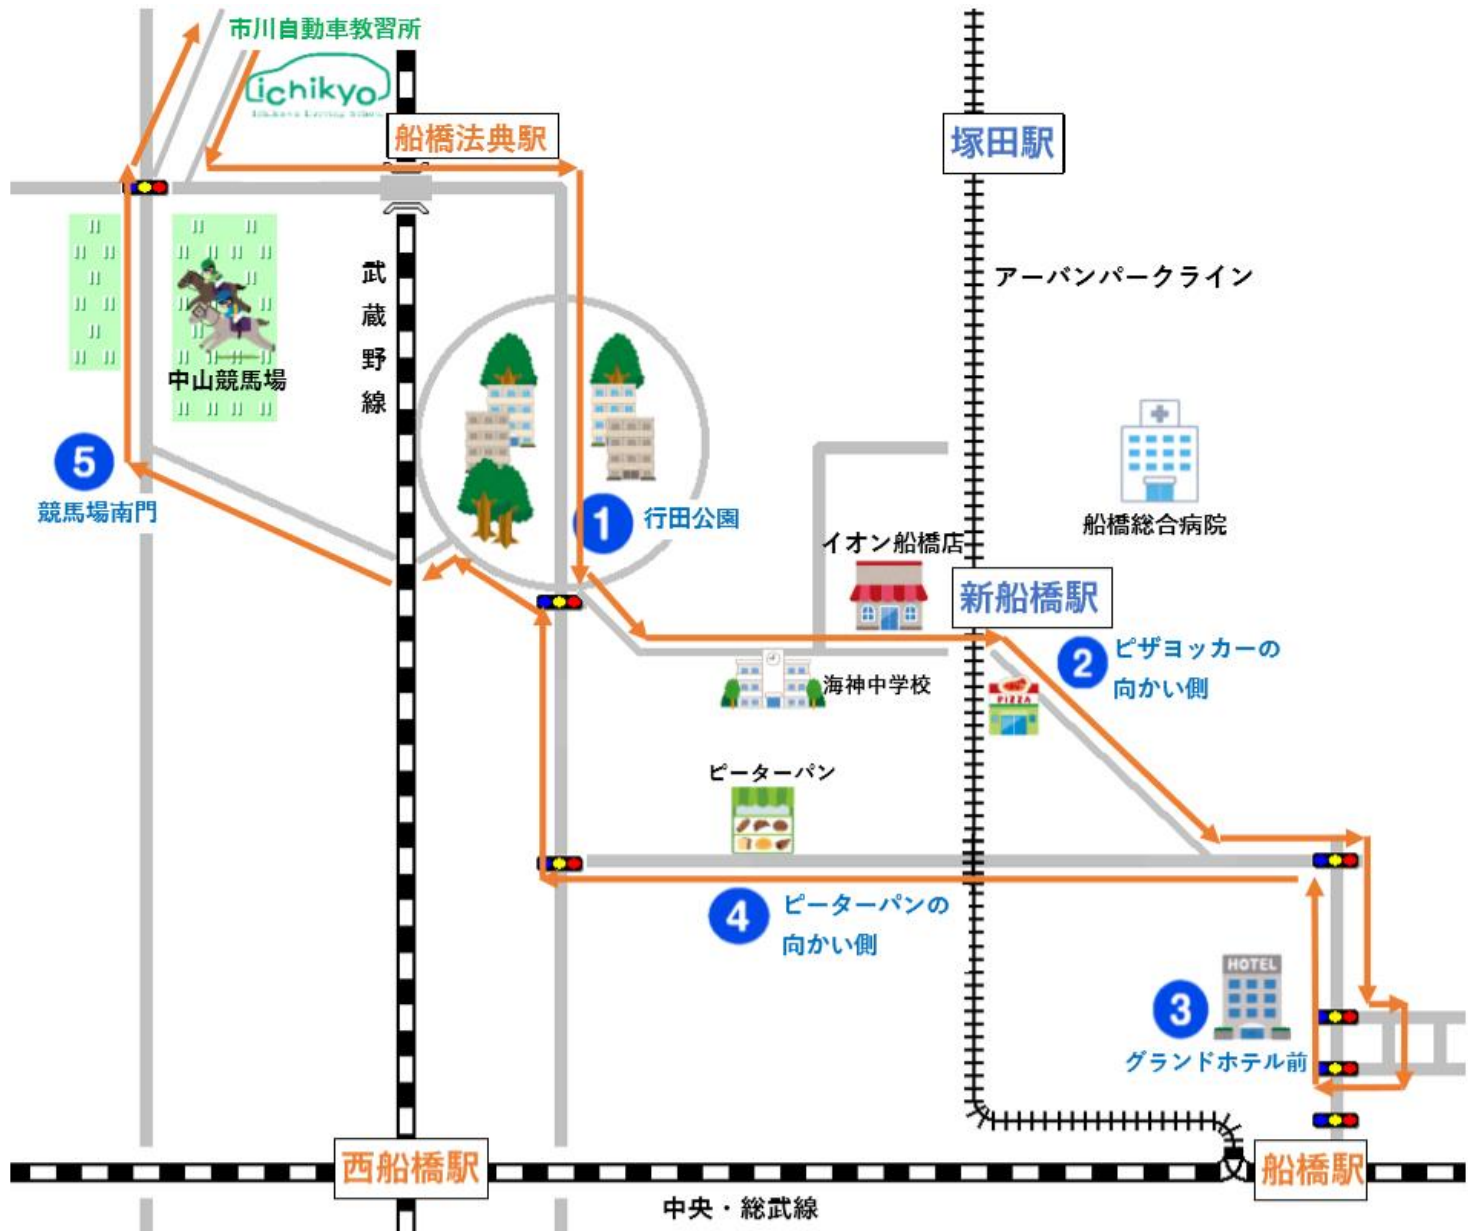

<重要>

教習生の皆様

【船橋・新船橋ルート】 時間改定のご案内

令和元年10月16日（水）
8：10分 教習所発便より

平素は当教習所をご愛顧頂き誠にありがとうございます。
上記の通り、令和元年10月16日（水）より、
【船橋・新船橋ルート】の各乗降場所の到着時間を改定
させていただきます。
詳細は別紙をご覧ください。

今後もお客様にご利用して頂きやすい送迎バス運行を目指
して参りますので、引き続きご愛顧頂けます様、お願い申
し上げます。

【船橋・新船橋コース】

ルートと停車場所及び目安時間

❖ 停車場所

❖ 出発時間

教習所発	10分
① 行田団地	18分
② 新船橋駅ピザヨッকারの向かい側	23分
③ 船橋グランドホテル前	30分
④ ピーターパンの向かい側	34分
⑤ 中山競馬場南門	40分